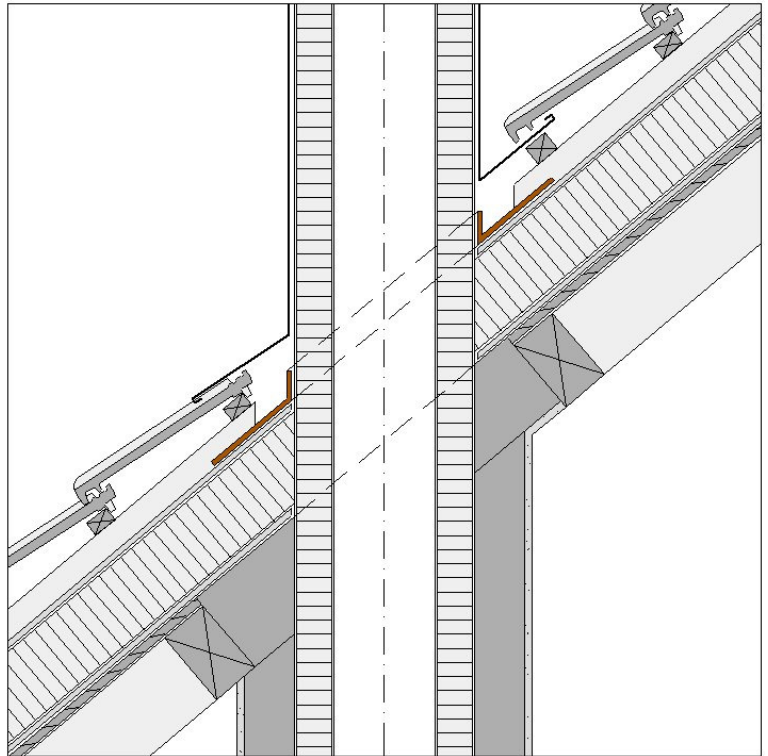

Stamisol Rundkamin – Anschluss \varnothing 160 – 550 mm

Spezialformteil ab Lager Werk Eglisau

Rundkamin - Anschlüsse div. Durchmesser

Für den wasserdichten Anschluss

frühzeitig im Werk bestellen unter Angabe des Kamin- Aussendurchmessers.

Geeignet für alle Stamisol- Unterdachbahnen.

Der Rundkamin - Anschluss wird mit Stamcoll N55 oder dem Stamcoll AS verklebt.

Leistungsverzeichnis

Pos: 04.02

Planer Hinweis

Geeignet für Rohrdurchmesser

Von \varnothing 160mm bis 550mm

und bis \varnothing 90 mm

mit Angabe des Kamin-Aussendurchmessers im Werk Eglisau bestellen.

Verarbeiter Hinweise

Montage und Verklebung mit Stamcoll N55 oder Stamcoll AS gemäss unseren Verarbeitungsrichtlinien.