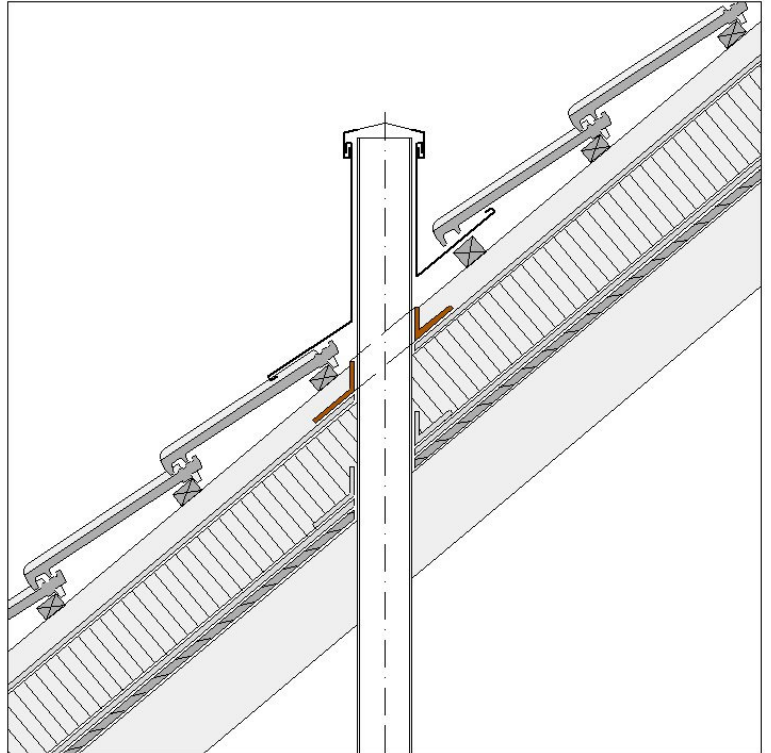

Stamisol Dunstrohr - Anschluss \varnothing 90 – 150mm

Standart Formteil ab Händlerlager

Standart-Dunstrohranschluss

Ab Händlerlager lieferbar.
Geeignet für alle Stamisol- Unterdachbahnen.
Der Dunstrohranschluss wird mit
Stamcoll N55 oder Stamcoll AS verklebt.

Leistungsverzeichnis

Pos: 04.02

Planer Hinweis

Für Dunstrohre geeignet
Von \varnothing 90 – 150mm
Ab Händlerlager lieferbar.
Für Durchmesser < 90 mm und > 150 mm
müssen Spezialformteile im Werk
bestellt werden.

Verarbeiterhinweis

Montage und Verklebung mit
Stamcoll N55 oder Stamcoll AS
gemäss unserer Verlegeanleitung.

Die Formteile können auch auf diversen
anderen Materialien verwendet werden.
Wichtig!

1. Die **Verträglichkeit der Materialien untereinander** ist vorab zu prüfen.
2. Immer eine **Probeverklebung** vornehmen.